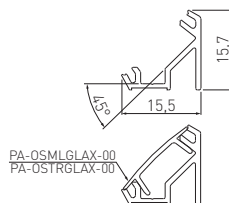

Profil GLAX kątowy, nakładany  
GLAX aluminium corner profile – surface mounted  
Профиль LED GLAX угловой, накладной

meble  
2019 plus  
PRODUKT Roku

PA-GLAXNKKT-AL	2	profil profile профиль	srebrny / silver / серебристый	aluminium aluminium алюминий
PA-GLAXNKKT-AL-20M			czarny / black / черный	
PA-GLAXNKKT-AL-10			biały / white / белый	
PA-GLAXNKKT-AL-90			szampan / champagne / шампань	
PA-GLAXNKKT3M-AL	3		srebrny / silver / серебристый	
PA-OSMLGLAX-00	2	osłonka cover крышка	mleczna frosted молочная	PC
PA-OSMLGLAX3M-00	3		transparentna transparent прозрачная	
PA-OSTRGLAX-00	2			
PA-OSTRGLAX3M-00	3			
PA-OSMLGLAXT-00	2	osłonka trójkątna cover triangular крышка треугольная	mleczna frosted молочная	
PA-ZASGLAXNKKT-00	-	zaślepka standard end cap standard заглушка стандартная	szary / gray / серый	ABS
PA-ZASGLAXNKKT-10			biały / white / белый	
PA-ZASGLAXNKKT-90			szampan / champagne / шампань	
PA-ZASGLAXNKKT-20M			czarny mat / black matt / чёрный матовый	
PA-ZASGLAXNKKT-00		zaślepka trójkątna end cap triangular заглушка треугольная	szary / gray / серый	
PA-SPRGLAXMIC-00	-	uchwyt mounting clip держатель	srebrny / silver / серебристый	stal nierdzewna stainless steel нержавеющая сталь